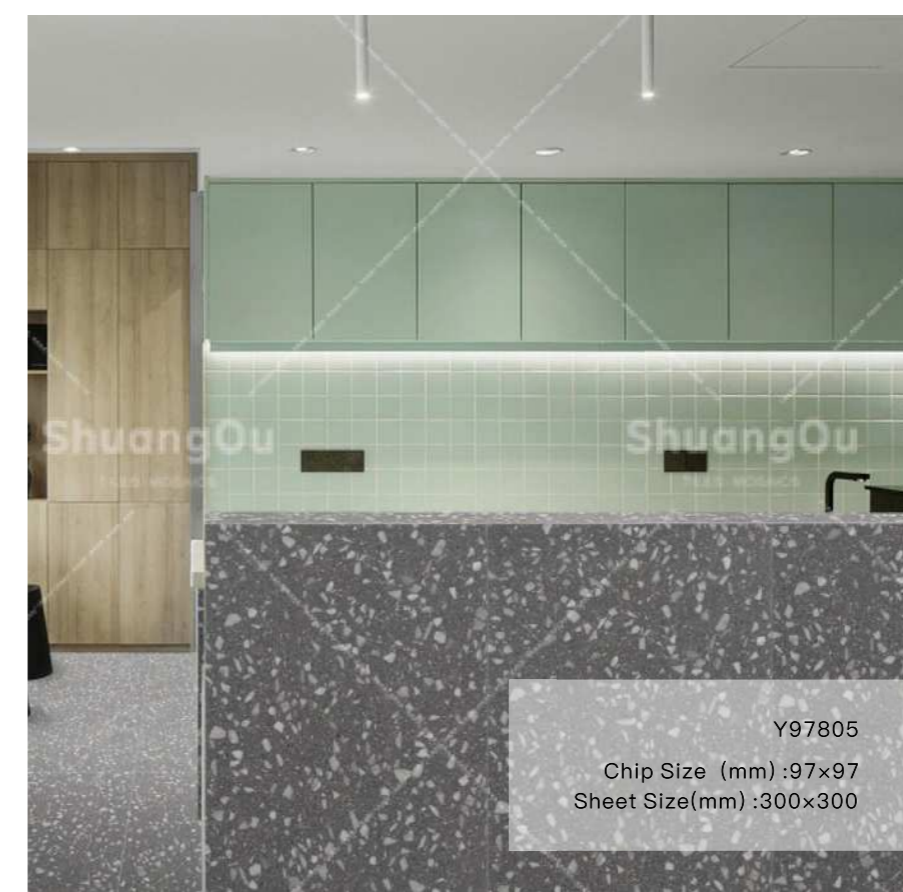

Y97822
Chip Size (mm) :97×97
Sheet Size(mm) :300×300

Y97805
Chip Size (mm) :97×97
Sheet Size(mm) :300×300