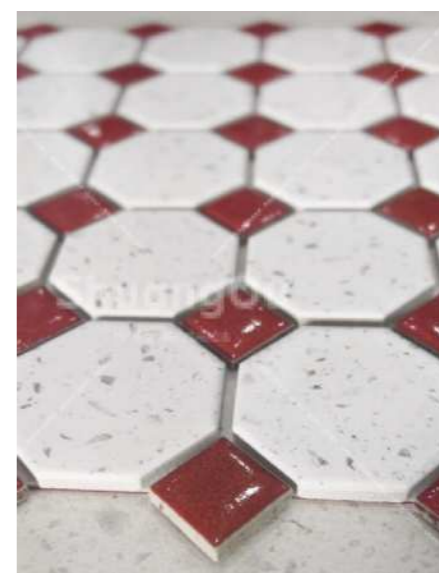

YH90661
Chip Size (mm) :58x58+23x23
Sheet Size(mm) :310x310