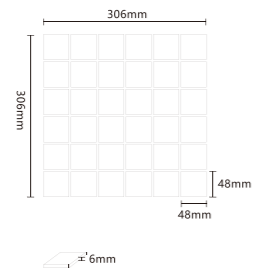

PRODUCE	48 Cement Gray Porcelain Mosaic Tile
SHEET SIZE(mm)	306x306
WEIGHT (kg)/BOX	23
SHEET/BOX	22
SQUARE/BOX	2.06
CHIP SIZE(mm)	6

● The size is shown as a standard size. Please note that there are dimensional errors depending on the batch, so please pay attention when distributing and cutting the tiles. (サイズは標準サイズで表示しておりますが、バッチによっては寸法誤差がありますので、タイルの配布やカットにはご注意ください。)