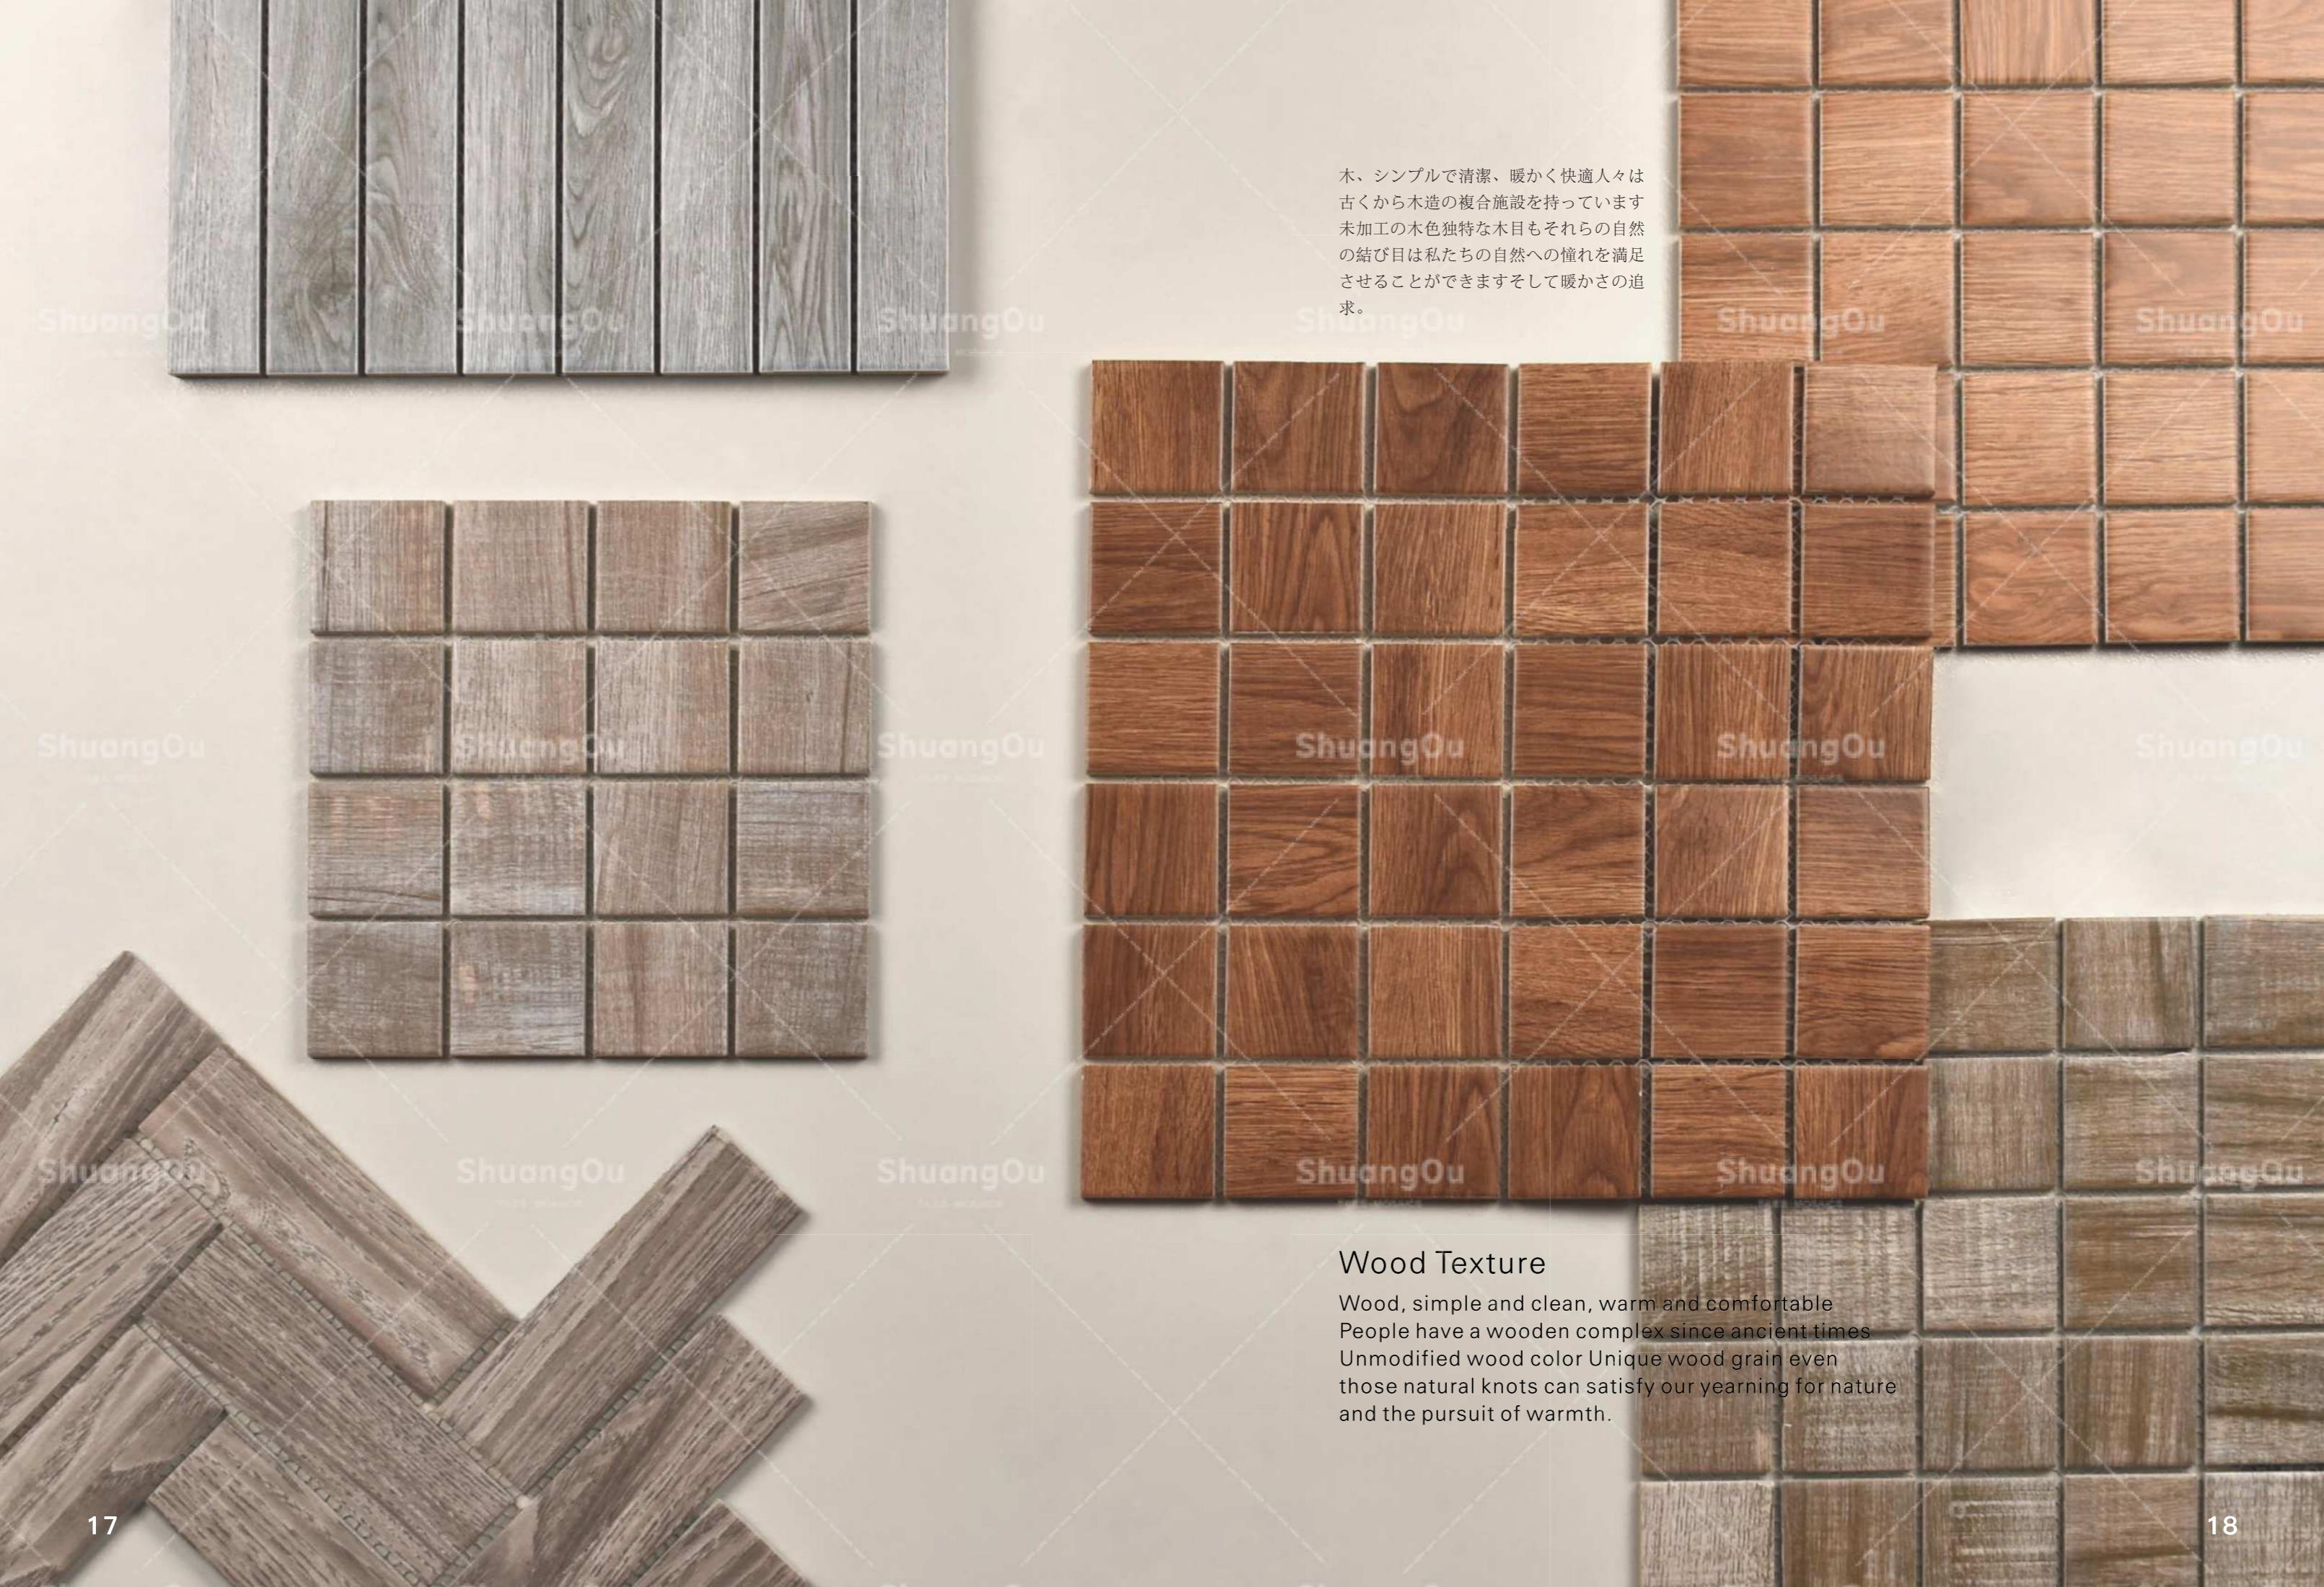

ご注文後に舗装を行いますので、納期をご確認ください。

exterior wall	interior wall	exterior floor	interior floor	bathroom floor
○	○	×	○	○

Mother Of Pearl Porcelain Mosaic Tile

Avoid the shiny face of mother of pearl but still maintain the fantastic irridiscent color and texture, the mother of pearl porcelain mosaic tile brings you the peaceful feeling even after long time of watch.

マザーオブパールのある顔避けながら、幻想的な刺激的な色と質感を維持し、マザーオブパールの磁器モザイクタイルは、長い間見ても平和な気分をもたらします。

MP25805
 Chip Size (mm) :25x25
 Sheet Size(mm) :302x302

MP48801
 Chip Size (mm) :48x48
 Sheet Size(mm) :306x306

木、シンプルで清潔、暖かく快適人々は古くから木造の複合施設を持っています未加工の木色独特な木目もそれらの自然の結び目は私たちの自然への憧れを満足させることができますそして暖かさの追求。