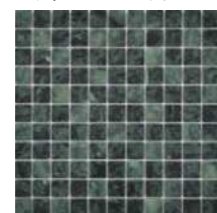

48Dark Verdant Green
48ディープエメラルドグリーン

ITEM:IK48973
SHEET SIZE:306x306mm
SURFACE:GLOSSY

25Dark Verdant Green
25ディープエメラルドグリーン

ITEM:IK25973
SHEET SIZE:302x302mm
SURFACE:GLOSSY

Hexagon Dark Verdant Green
六角形ディープエメラルドグリーン