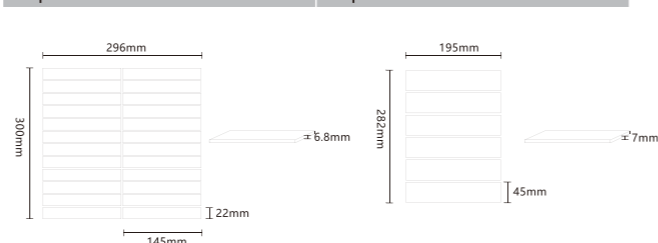

Regarding customized products ●we will produce after ordering, so please check the delivery date. We support mixed patterns, and the price will vary according to the number and proportion of mixed colors, please pay attention.
●カスタマイズ商品のご注文後にお買い物をさせていただきますので、お届け日をご確認ください。固定写真以外の混合パターンにも対応しており、混合色の数や比率によって価格が異なりますのでご注意ください。

Strip Porcelain Mosaic Tile

PRODUCE	Strip Porcelain Mosaic Tile	Strip Porcelain Mosaic Tile
SHEET SIZE(mm)	296x300	288x198
WEIGHT (kg)/BOX	23	17
SHEET/BOX	20	22
SQUARE/BOX	1.8	1.26
CHIP SIZE(mm)	6.8	7

● The size is shown as a standard size. Please note that there are dimensional errors depending on the batch, so please pay attention when distributing and cutting the tiles.
(サイズは標準サイズで表示しておりますが、バッチによっては寸法誤差がありますので、タイルの配布やカットにはご注意ください。)

Strip Porcelain Mosaic Tile

Diomand Porcelain Mosaic Tile

不規則な形モザイクタイル

Made in CHINA

Precautions for the product ●Because of the different batches of the product, the purity of the white color will be slightly different. ●Because of the product's batch, the purity of the white color will be slightly different. ●Because of the craftsmanship, the color difference and poor gloss of the tiles will appear, especially in the white construction site. This is a normal phenomenon. Before paking, our quality inspection department will conduct regular quality inspections to ensure the color and luster effect meet the application standards. ●Do not use acidic or alkaline cleaners for maintenance.
●製品のバッチが異なるため、白色の純度はわずかに異なります。●商品についてのご注意 ●意匠上大きな色むらと色幅があります。●製法上白色のタイルは色むら●光沢むらがあります。これは正常な現象です。工場を出る前に、品質検査部門が定期的に品質チェックを実施し、全体的な色と色の効果が使用されている基準を満たしていることを確認します。●メンテナンスに酸性またはアルカリ性のクリーナーを使用しないでください。

About application of the products ●Please leave a gap width of 3mm for tiling. ●After removing the glue on the surface of the tile, wipe clean the remaining glue on the joints of the tile. ●For detailed construction guidelines, please refer to "Tile Construction Guidelines".
●工事には3mmの隙間幅をご利用ください。●タイルの表面の接着剤を取り除いた後、タイルの表面に残っている接合部を拭いてきれいにするために接合部の建設に進みます。●詳細な施工ガイドラインについては、「タイル施工ガイドライン」を参照してください。

For products with high anti-slip properties ●because the texture of the surface of the object can easily jam the fibers of the cleaning product, please do not use cleaning tools such as mops.
●対象物の表面の質感が洗剤の繊維を詰まらせやすいため、モップなどの洗剤は使用しないでください。