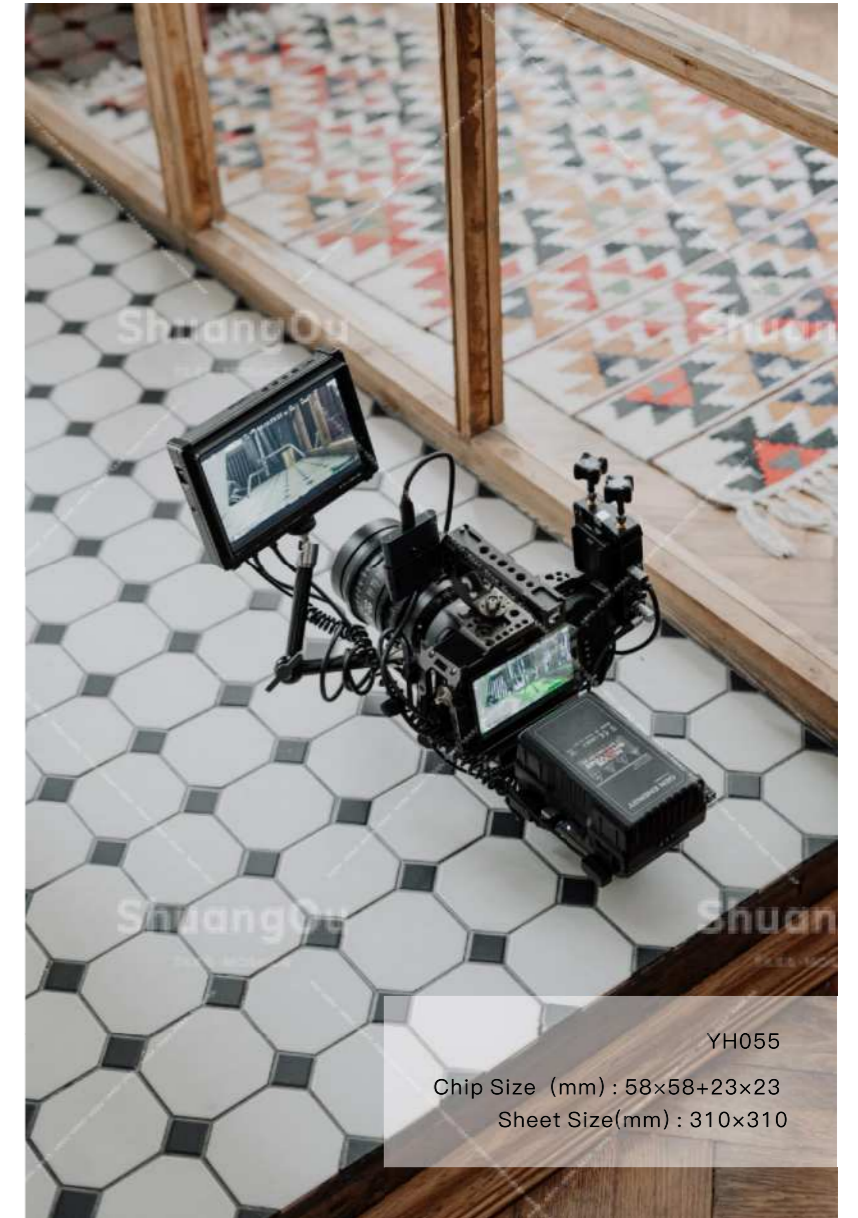

YH055 | Y48N701

YH055 | Y48N701

YH051

YH051

YH055
 Chip Size (mm) : 58x58+23x23
 Sheet Size(mm) : 310x310

Chip Size (mm) : 58x58+23x23
 Sheet Size(mm) : 310x310

We will do the paving after ordering, so please check the delivery date.