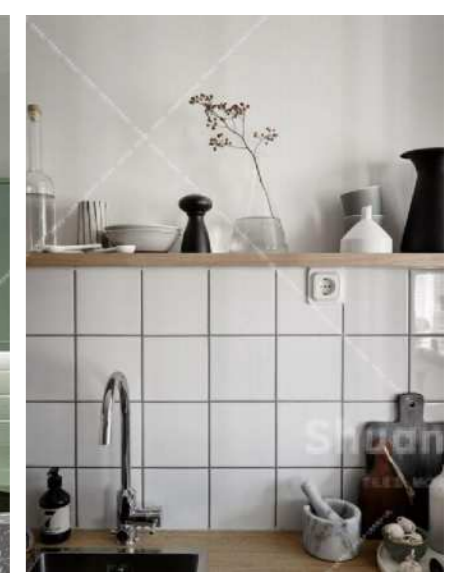

Free design services take the guesswork out of tile design by consulting one of our skilled tile experts. they'll answer any questions you may have so you can feel confident in starting your next project. schedule a free design consultation online.

のタイルを選ぶとき、おめでとうございます。デザインについて心配する必要はありません。経験豊富なモザイクデザイナーにいつでもどこでも連絡できます。彼らはあなたの質問に辛抱強く答え、参考のために無料のレンダリングを送信します。

exterior wall	interior wall	exterior floor	interior floor	bathroom floor
○	○	×	○	○