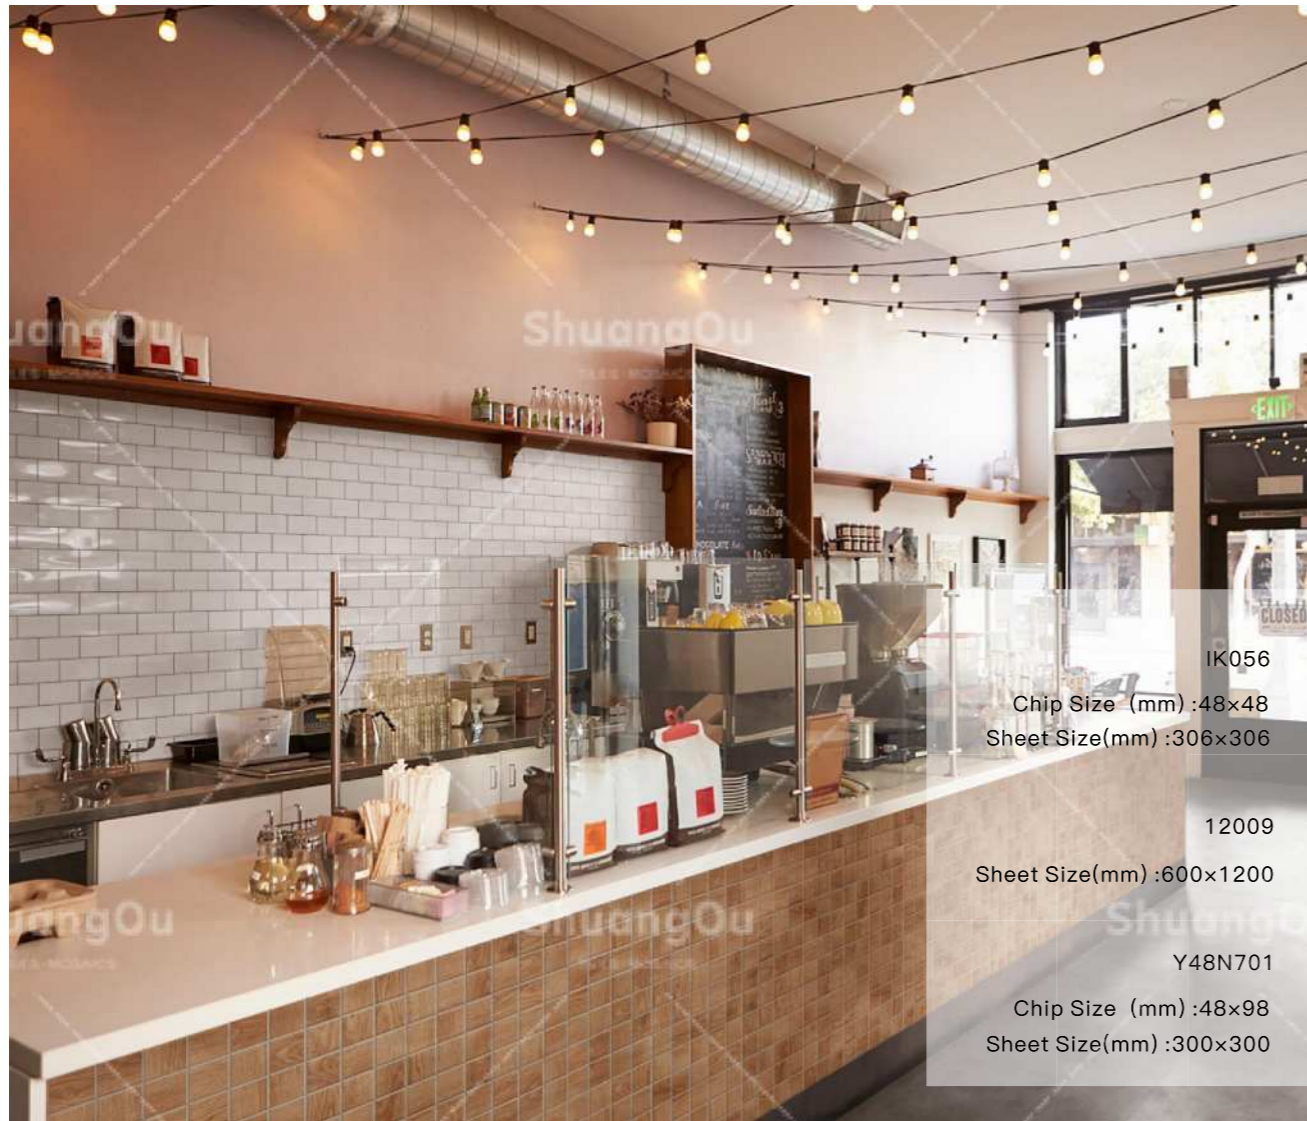

IK056
Chip Size (mm) :48x48
Sheet Size(mm) :306x306

12009
Sheet Size(mm) :600x1200

Y48N701
Chip Size (mm) :48x98
Sheet Size(mm) :300x300

Regarding customized products, we will produce after ordering, so please check the delivery date. We support mixed patterns, and the price will vary according to the number and proportion of mixed colors, please pay attention.

カスタマイズ商品はご注文後にお買い物させていただきますので、お届け日をご確認ください。固定写真以外の混合パターンにも対応しており、混合色の数や比率によって価格が異なりますのでご注意ください。