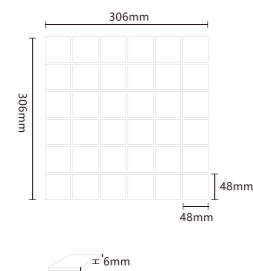

48Mother Of Pearl Porcelain Mosaic Tile