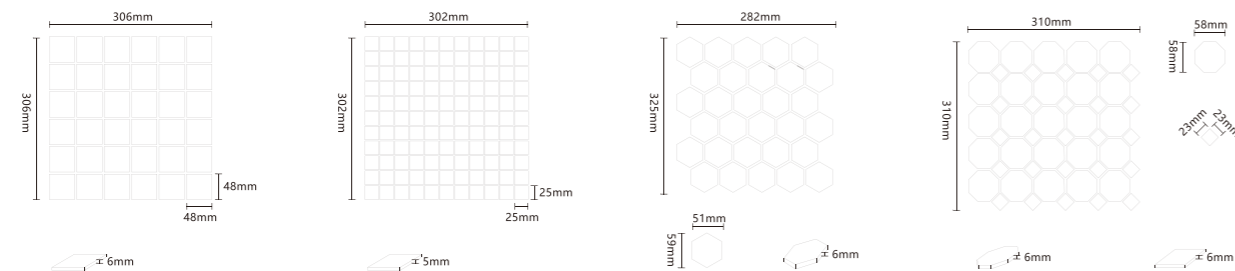

Regarding customized products ●we will produce after ordering, so please check the delivery date. We support mixed patterns, and the price will vary according to the number and proportion of mixed colors, please pay attention.
カスタマイズモデルについて ●カスタマイズ商品はご注文後にお買い物させていただきますので、お届け日をご確認ください。固定写真以外の混合パターンにも対応しており、混合色の数や比率によって価格が異なりますのでご注意ください。

ITEM:IK48973
SHEET SIZE:306x306mm
SURFACE:GLOSSY

ITEM:IK25973
SHEET SIZE:302x302mm
SURFACE:GLOSSY

ITEM:HX52973
SHEET SIZE:325x282mm
SURFACE:GLOSSY

ITEM:YH01973
SHEET SIZE:310x310mm
SURFACE:GLOSSY

ITEM:YH08973
SHEET SIZE:310x310mm
SURFACE:GLOSSY

Customized
スタマイズ

Customized
スタマイズ

ITEM:IK9767
SHEET SIZE:300x300mm
SURFACE:MATT

ITEM:IK9756
SHEET SIZE:300x300mm
SURFACE:MATT

48 Dark Verdant Green Mosaic Tile | 25Dark Verdant Green Mosaic Tile | Hexagon Dark Verdant Green Mosaic Tile | Octagon Dark Verdant Green Mosaic Tile

PRODUCE	48Dark Verdant Green Mosaic Tile	25Dark Verdant Green Mosaic Tile	Hexagon Dark Verdant Green Mosaic Tile	Octagon Dark Verdant Green Mosaic Tile	Dark Verdant Green/ Bali Green/Mountain Stone
SHEET SIZE(mm)	306x306	302x302	282x325	310x310	300x300
WEIGHT (kg)/BOX	23	19	23	23	23.5
SHEET/BOX	22	22	22	22	22
SQUARE/BOX	2.06	2	2.06	2	2
CHIP SIZE(mm)	6	5	6	6	6

● The size is shown as a standard size. Please note that there are dimensional errors depending on the batch, so please pay attention when distributing and cutting the tiles.
(サイズは標準サイズで表示しておりますが、バッチによっては寸法誤差がありますので、タイルの配布やカットにはご注意ください。)

Carrara Marble Porcelain Mosaic Tile

カララ大理石の磁器モザイクタイル

Made in CHINA

Precautions for the product ●Because of the different batches of the product, the purity of the white color will be slightly different. ●Because of the products' batches, the purity of the white color will be slightly different. ●Because of the craftsmanship, the color difference and poor gloss of the tiles will appear, especially in the white construction site. This is a normal phenomenon. ●Before paking, our quality inspection department will conduct regular quality inspections to ensure the color and luster effect meet the application standards. ●Do not use acidic or alkaline cleaners for maintenance.
●製品のバッチが異なるため、白色の純度はわずかに異なります。 ●商品についてのご注意 ●意匠上大きな色むらと色幅があります。 ●製法上白色のタイルは色むら●光沢むらがあります。これは正常な現象です。工場を出る前に、品質検査部門が定期的に品質チェックを実施し、全体的な色と色の効果が使用されている基準を満たしていることを確認します。 ●メンテナンスに酸性またはアルカリ性のクリーナーを使用しないでください。

About application of the products ●Please leave a gap width of 3mm for tiling. ●After removing the glue on the surface of the tile, wipe clean the remaining glue on the joints of the tile. ●For detailed construction guidelines, please refer to "Tile Construction Guidelines".
●工時には3mmの隙間幅をご利用ください。 ●タイルの表面の接着剤を取り除いた後、タイルの表面に残っている接合部を拭いてください。 ●詳細な施工ガイドラインについては、「タイル施工ガイドライン」を参照してください。

Regarding customized products ●Support mixed paste and independent design services, welcome to inquire.
カスタマイズモデルについて ●混合ペーストと独立したデザインサービスをサポートし、お問い合わせを歓迎します。

ITEM:IK97901
SHEET SIZE:300x300mm
SURFACE:MATT

ITEM:YH9051
SHEET SIZE:310x310mm
SURFACE:MATT

ITEM:Y48901
SHEET SIZE:306x306mm
SURFACE:MATT

ITEM:IK25901
SHEET SIZE:302x302mm
SURFACE:MATT

ITEM:IK9760M
SHEET SIZE:300x300mm
SURFACE:MATT

ITEM:YH9055
SHEET SIZE:310x310mm
SURFACE:MATT