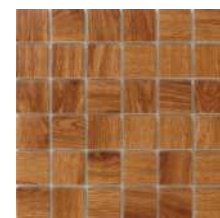

48 wood look Mosaic Tile

ITEM:IK053
SHEET SIZE:306x306mm
SURFACE:MATT