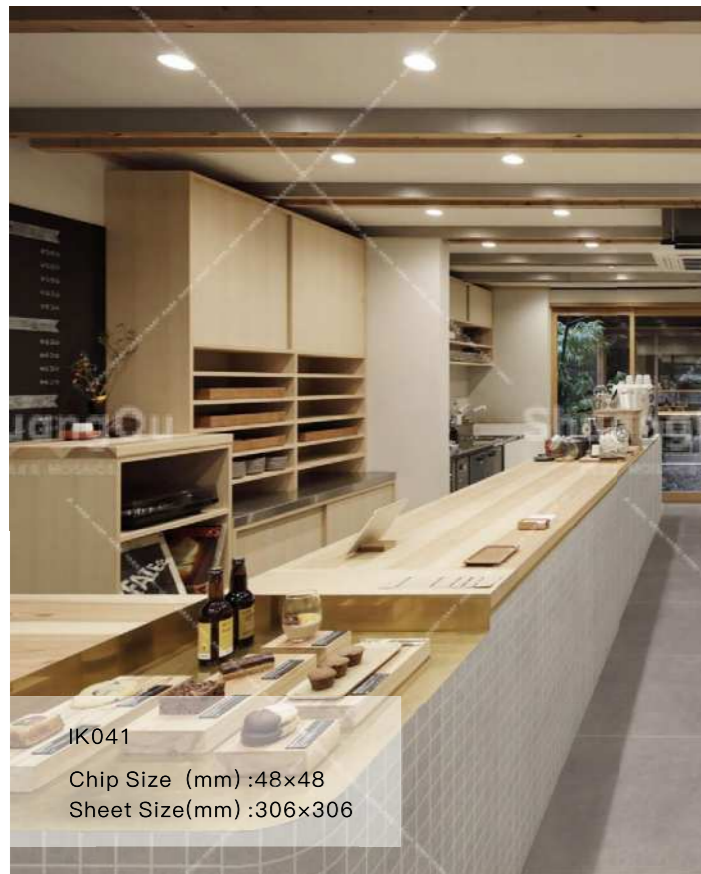

IK041
Chip Size (mm) :48x48
Sheet Size(mm) :306x306