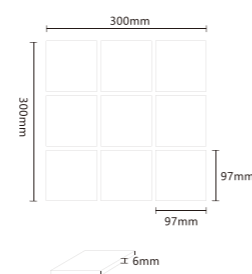

97Dark Verdant Green/Bali Green/Mountain Stone