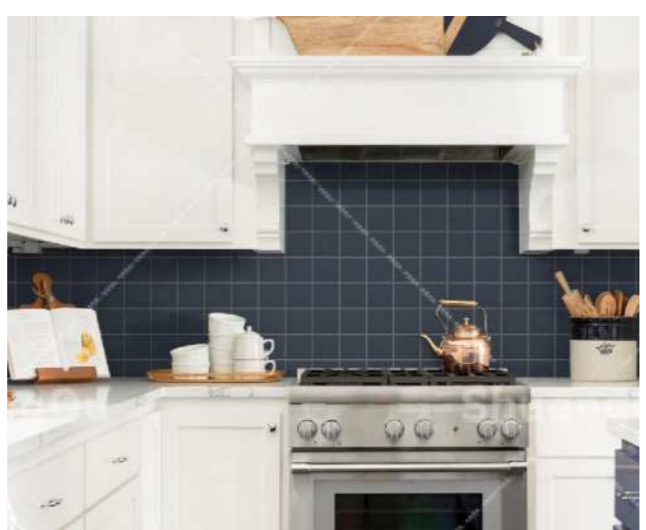

のタイルを選ぶとき、おめでとうございます。デザインについて心配する必要はありません。経験豊富なモザイクデザイナーにいつでもどこでも連絡できます。彼らはあなたの質問に辛抱強く答え、参考のために無料のレンダリングを送信します。

exterior wall	interior wall	exterior floor	interior floor	bathroom floor
○	○	×	○	○

Y97822
 Chip Size (mm) :97×97
 Sheet Size(mm) :300×300