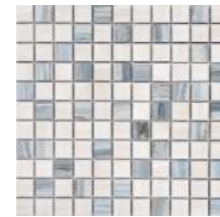

25 mother of pearl porcelain mosaic tile
25パール磁器モザイクタイルの母

ITEM:MP25805
SHEET SIZE:302x302mm
SURFACE:MATT