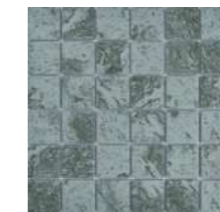

97 Bali Green Mosaic Tile  
97 バリの緑のモザイクタイル

ITEM: IK9767  
SHEET SIZE: 300x300mm  
SURFACE: MATT

97 Mountain Stone Mosaic Tile  
97 山の石モザイク

ITEM: IK9756  
SHEET SIZE: 300x300mm  
SURFACE: MATT

48 Bali Green Mosaic Tile  
48 バリの緑のモザイクタイル