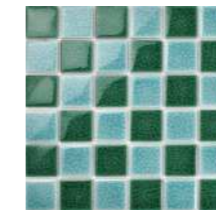

48 Ice Crack Mosaic  
48 アイスクラックモザイク

ITEM: JB48R01  
SHEET SIZE:306x306mm  
SURFACE:GLOSSY

ITEM: FB48A02  
SHEET SIZE:306x306mm  
SURFACE:GLOSSY

ITEM: JB48A03  
SHEET SIZE:306x306mm  
SURFACE:GLOSSY

ITEM: JB4824  
SHEET SIZE:306x306mm  
SURFACE:GLOSSY