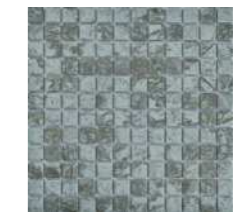

25 Bali Green Mosaic Tile
25 バリの緑のモザイクタイル

ITEM: IK2567
SHEET SIZE: 302x302mm
SURFACE: MATT