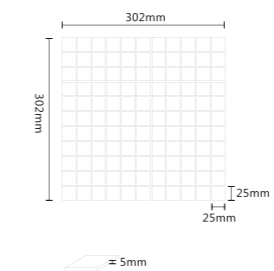

25Dark Verdant Green Mosaic Tile