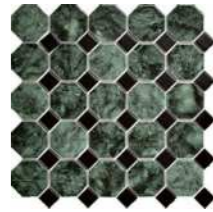

Octagon Dark Verdant Green
八角形ディープエメラルドグリーン

ITEM:YH08973
SHEET SIZE:310x310mm
SURFACE:GLOSSY