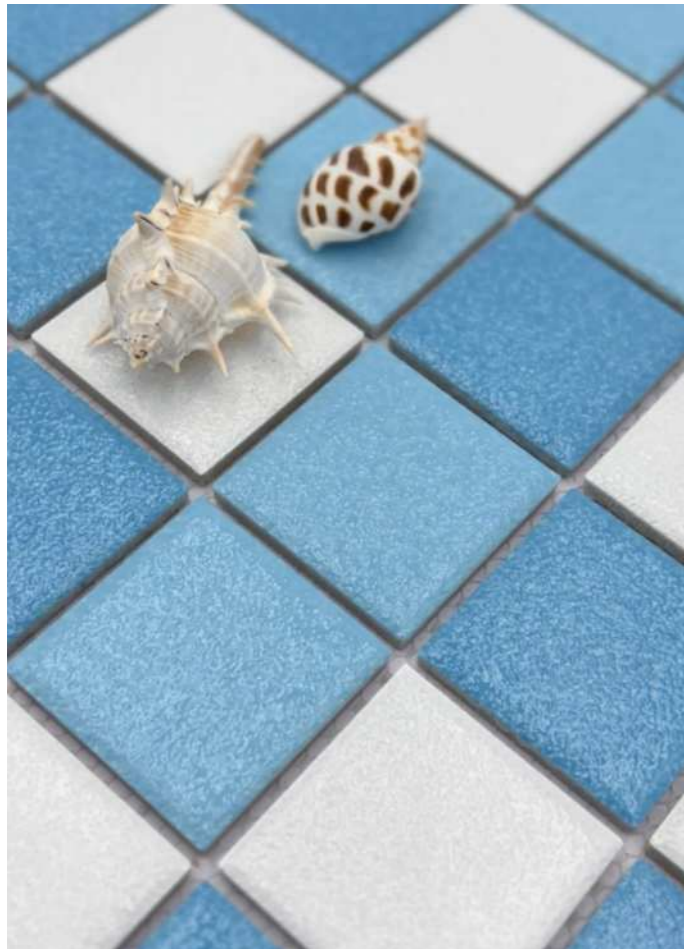

AP48B01-1
Chip Size(mm) : 48x48
Sheet Size(mm) :306x306

Rough Grain Mosaic Tile

ラフグレインモザイクシリーズ

Precautions for the product ●Please note that it is slippery on wet ground.
製品に関する注意事項 ●濡れた地面では滑りやすいのでご注意ください。

Attention on tiling ●If the product needs to be cut during the paving process, please use a tile cutter or glass cutter for the cut surface, and polish the cut surface with a grindstone to avoid injury. ●Please do not use a sander to cut, because it may cause accidents or product damage, and is very dangerous.
工事上の注意について ●舗装中に切断が必要な場合は、切断面にタイルカッターまたはガラスカッターを使用し、けがをしないように砥石で切断面を研磨してください。 ●事故や製品の破損の原因となり、非常に危険ですので、サンダーを使用して切断しないでください。

Regarding customized products ●we will produce after ordering, so please check the delivery date. We support mixed patterns, and the price will vary according to the number and proportion of mixed colors, please pay attention.
カスタマイズモデルについて ●カスタマイズ商品ご注文後にお買い物をさせていただきますので、お届け日をご確認ください。固定写真以外の混合パターンにも対応しており、混合色の数や比率によって価格が異なりますのでご注意ください。

Rough Grain Mosaic ラフグレインプールモザイク

23 Rough Grain Mosaic   48 Rough Grain Mosaic   23+48 Rough Grain Mosaic

PRODUCE	23 Rough Grain Mosaic	48 Rough Grain Mosaic	23+48 Rough Grain Mosaic
SHEET SIZE(mm)	302x302	306x306	306x306
WEIGHT (kg)/BOX	22	23	23
SHEET/BOX	22	22	22
SQUARE/BOX	2	2.06	2.06
CHIP SIZE(mm)	6	6	6

● The size is shown as a standard size. Please note that there are dimensional errors depending on the batch, so please pay attention when distributing and cutting the tiles.
(サイズは標準サイズで表示しておりますが、パッチによっては寸法誤差がありますので、タイルの配布やカットにはご注意ください。)