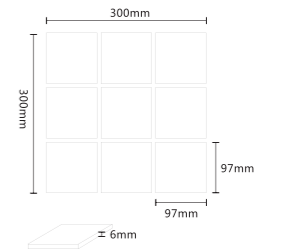

48Dark Verdant Green / Moissanite Mosaic Tile

25Dark Verdant Green Mosaic Tile

Hexagon Dark Verdant Green Mosaic Tile

Octagon Dark Verdant Green Mosaic Tile

PRODUCE	48Dark Verdant Green /Moissanite Mosaic Tile	25Dark Verdant Green Mosaic Tile	Hexagon Dark Verdant Green Mosaic Tile	Octagon Dark Verdant Green Mosaic Tile	97Moissanite Mosaic Tile
SHEET SIZE(mm)	306x306	302x302	282x325	310x310	300x300
WEIGHT (kg)/BOX	23	19	23	23	23.5
SHEET/BOX	22	22	22	22	22
SQUARE/BOX	2.06	2	2.06	2	2
CHIP SIZE(mm)	6	5	6	6	6