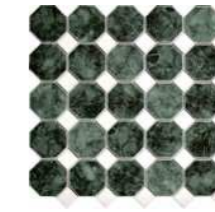

Hexagon Dark Verdant Green
六角形ディープエメラルドグリーン

Octagon Dark Verdant Green
八角形ディープエメラルドグリーン

ITEM:YH01973
SHEET SIZE:310x310mm
SURFACE:GLOSSY