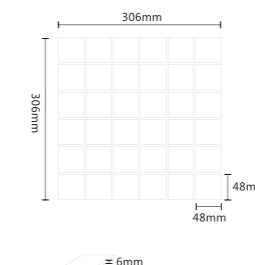

97 Bali Green / Mountain Stone Mosaic Tile   48 Bali Green Mosaic Tile   25 Bali Green Mosaic Tile

PRODUCE	97 Bali Green / Mountain Stone Mosaic Tile	48 Bali Green Mosaic Tile	25 Bali Green Mosaic Tile
SHEET SIZE(mm)	300x300	306x306	302x302
WEIGHT (kg)/BOX	23.5	23	19
SHEET/BOX	22	22	22
SQUARE/BOX	2	2.06	2
CHIP SIZE(mm)	6	6	5

● The size is shown as a standard size. Please note that there are dimensional errors depending on the batch, so please pay attention when distributing and cutting the tiles.
(サイズは標準サイズで表示しておりますが、バッチによっては寸法誤差がありますので、タイルの配布やカットにはご注意ください。)