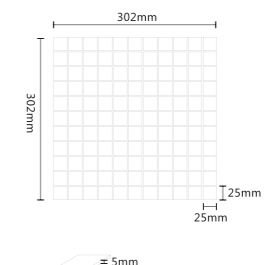

97 Bali Green / Mountain Stone Mosaic Tile   48 Bali Green Mosaic Tile   25 Bali Green Mosaic Tile

PRODUCE	97 Bali Green / Mountain Stone Mosaic Tile	48 Bali Green Mosaic Tile	25 Bali Green Mosaic Tile
SHEET SIZE(mm)	300x300	306x306	302x302
WEIGHT (kg)/BOX	23.5	23	19
SHEET/BOX	22	22	22
SQUARE/BOX	2	2.06	2
CHIP SIZE(mm)	6	6	5

● The size is shown as a standard size. Please note that there are dimensional errors depending on the batch, so please pay attention when distributing and cutting the tiles.
(サイズは標準サイズで表示しておりますが、バッチによっては寸法誤差がありますので、タイルの配布やカットにはご注意ください。)