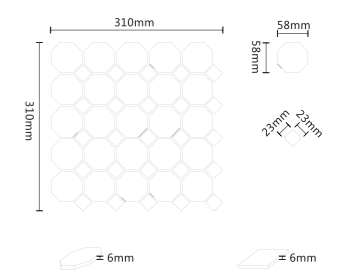

48Dark Verdant Green / Moissanite Mosaic Tile

25Dark Verdant Green Mosaic Tile

Hexagon Dark Verdant Green Mosaic Tile

Octagon Dark Verdant Green Mosaic Tile

PRODUCE	48Dark Verdant Green /Moissanite Mosaic Tile	25Dark Verdant Green Mosaic Tile	Hexagon Dark Verdant Green Mosaic Tile	Octagon Dark Verdant Green Mosaic Tile	97Moissanite Mosaic Tile
SHEET SIZE(mm)	306x306	302x302	282x325	310x310	300x300
WEIGHT (kg)/BOX	23	19	23	23	23.5
SHEET/BOX	22	22	22	22	22
SQUARE/BOX	2.06	2	2.06	2	2
CHIP SIZE(mm)	6	5	6	6	6