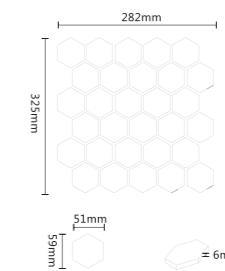

Hexagon Dark Verdant Green Mosaic Tile