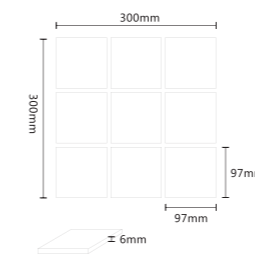

97 Bali Green / Mountain Stone Mosaic Tile   48 Bali Green Mosaic Tile   25 Bali Green Mosaic Tile

PRODUCE	97 Bali Green / Mountain Stone Mosaic Tile	48 Bali Green Mosaic Tile	25 Bali Green Mosaic Tile
SHEET SIZE(mm)	300x300	306x306	302x302
WEIGHT (kg)/BOX	23.5	23	19
SHEET/BOX	22	22	22
SQUARE/BOX	2	2.06	2
CHIP SIZE(mm)	6	6	5

● The size is shown as a standard size. Please note that there are dimensional errors depending on the batch, so please pay attention when distributing and cutting the tiles.
(サイズは標準サイズで表示しておりますが、バッチによっては寸法誤差がありますので、タイルの配布やカットにはご注意ください。)