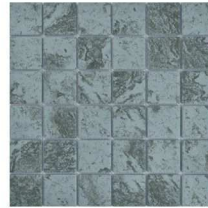

97 Bali Green Mosaic Tile
97 バリの緑のモザイクタイル

ITEM: IK9767
SHEET SIZE: 300x300mm
SURFACE: MATT

97 Mountain Stone Mosaic Tile
97 山の石モザイク

ITEM: IK9756
SHEET SIZE: 300x300mm
SURFACE: MATT

48 Bali Green Mosaic Tile
48 バリの緑のモザイクタイル