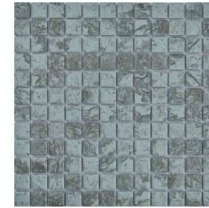

25 Bali Green Mosaic Tile
25 バリの緑のモザイクタイル

ITEM: IK2567
SHEET SIZE: 302x302mm
SURFACE: MATT