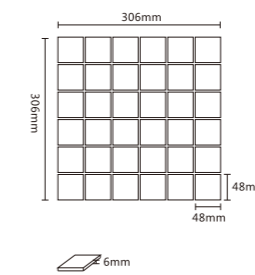

### Moissanite Ceramic Mosaic モアッサナイトセラミックモザイク

ITEM:IK97975  
SHEET SIZE:300x300mm  
SURFACE:GLOSSY

ITEM:IK48975  
SHEET SIZE:306x306mm  
SURFACE:GLOSSY

Customized  
スタマイズ

ITEM:IK25975  
SHEET SIZE:302x302mm  
SURFACE:GLOSSY

Customized  
スタマイズ

ITEM:HX52975  
SHEET SIZE:282x325mm  
SURFACE:GLOSSY

Customized  
スタマイズ

97 Moissanite Mosaic	48 Moissanite Mosaic	25 Moissanite Mosaic	Hexagonal Moissanite Mosaic
----------------------	----------------------	----------------------	-----------------------------

PRODUCE	97 Moissanite Mosaic	48 Moissanite Mosaic	25 Moissanite Mosaic	Hexagonal Moissanite Mosaic
SHEET SIZE(mm)	300x300	306x306	302x302	282x325
WEIGHT (kg)/BOX	23.5	23	19	23
SHEET/BOX	22	22	22	22
SQUARE/BOX	2	2.06	2	2.06
CHIP SIZE(mm)	6	6	5	6

● The size is shown as a standard size. Please note that there are dimensional errors depending on the batch, so please pay attention when distributing and cutting the tiles.  
(サイズは標準サイズで表示しておりますが、バッチによっては寸法誤差がありますので、タイルの配布やカットにはご注意ください。)