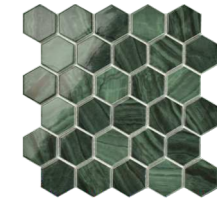

### Moissanite Ceramic Mosaic モアッサナイトセラミックモザイク

ITEM:IK97975  
SHEET SIZE:300x300mm  
SURFACE:GLOSSY

ITEM:IK48975  
SHEET SIZE:306x306mm  
SURFACE:GLOSSY

Customized  
スタマイズ

ITEM:IK25975  
SHEET SIZE:302x302mm  
SURFACE:GLOSSY

Customized  
スタマイズ

ITEM:HX52975  
SHEET SIZE:282x325mm  
SURFACE:GLOSSY

Customized  
スタマイズ

97 Moissanite Mosaic	48 Moissanite Mosaic	25 Moissanite Mosaic	Hexagonal Moissanite Mosaic
----------------------	----------------------	----------------------	-----------------------------