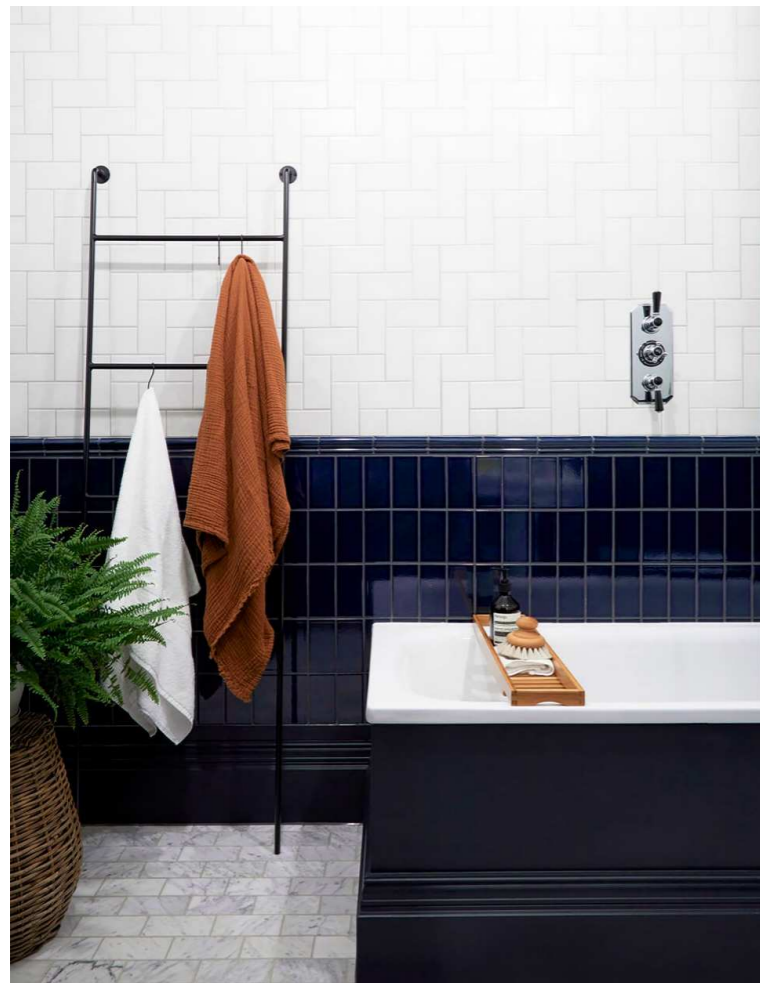

Y68T814
Chip Size(mm) : 68x136
Sheet Size(mm) : 278x284