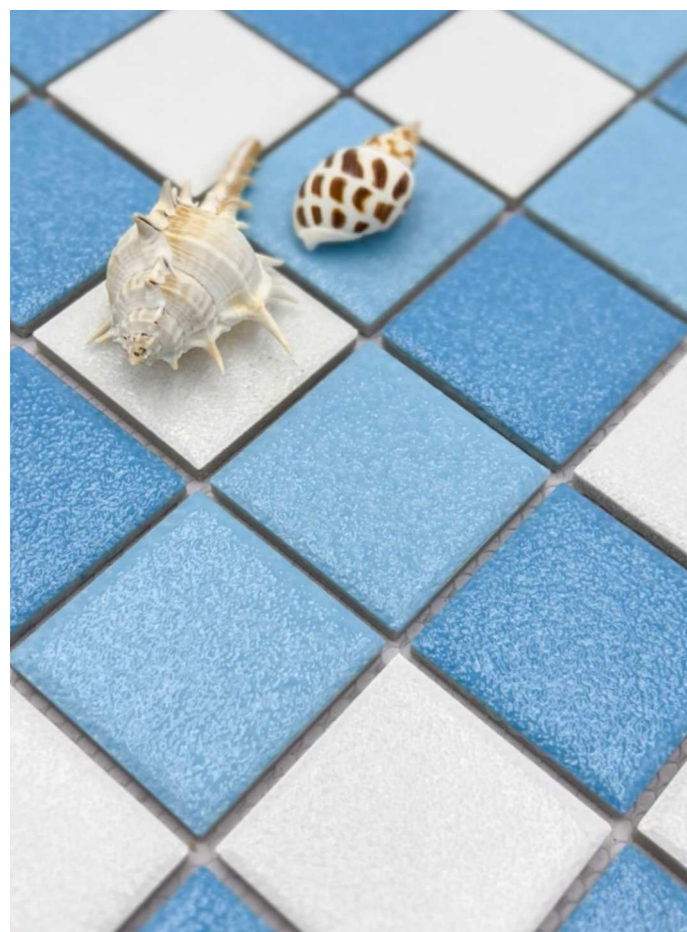

AP48B01-1
Chip Size(mm) : 48x48
Sheet Size(mm) :306x306

Swimming Pool Tiles

モロッコスタイル

Made in CHINA

Precautions for the product ●Please note that it is slippery on wet ground.
製品に関する注意事項 ●濡れた地面では滑りやすいのでご注意ください。

Attention on tiling ●If the product needs to be cut during the paving process, please use a tile cutter or glass cutter for the cut surface, and polish the cut surface with a grindstone to avoid injury. ●Please do not use a sander to cut, because it may cause accidents or product damage, and is very dangerous.
工事上の注意について ●舗装中に切断が必要な場合は、切断面にタイルカッターまたはガラスカッターを使用し、けがをしないように砥石で切断面を研磨してください。 ●事故や製品の破損の原因となり、非常に危険ですので、サンダーを使用して切断しないでください。

Regarding customized products ●we will produce after ordering, so please check the delivery date. We support mixed patterns, and the price will vary according to the number and proportion of mixed colors, please pay attention.
カスタマイズモデルについて ●カスタマイズ商品はご注文後にお買い物させていただきますので、お届け日をご確認ください。固定写真以外の混合パターンにも対応しており、混合色の数や比率によって価格が異なりますのでご注意ください。

Rough Grain Mosaic ラフグレインプールモザイク

ITEM:AP23R01-1
SHEET SIZE:302x302mm
SURFACE:GLOSSY

ITEM:AP23R02
SHEET SIZE:302x302mm
SURFACE:GLOSSY

ITEM:AP23R03
SHEET SIZE:302x302mm
SURFACE:GLOSSY

ITEM:AP23R04
SHEET SIZE:302x302mm
SURFACE:GLOSSY

ITEM:AP23R05
SHEET SIZE:302x302mm
SURFACE:GLOSSY

ITEM:AP23R06
SHEET SIZE:302x302mm
SURFACE:GLOSSY

ITEM:AP23716
SHEET SIZE:302x302mm
SURFACE:GLOSSY

ITEM:AP48B01-1
SHEET SIZE:306x306mm
SURFACE:GLOSSY

ITEM:YH2B01-1
SHEET SIZE:306x306mm
SURFACE:GLOSSY