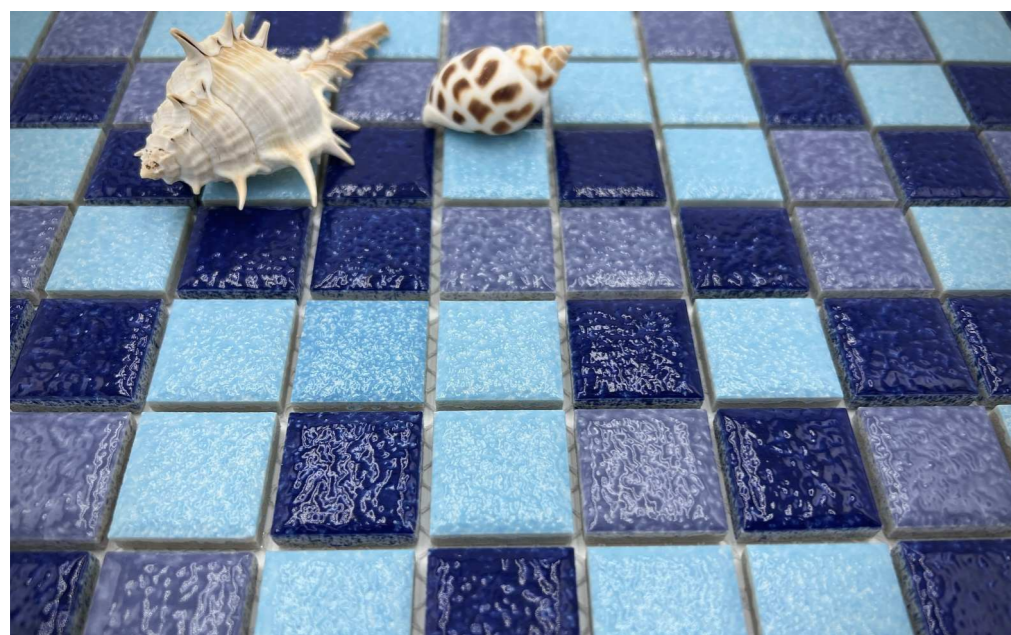

AP23R06
Chip Size(mm) : 23x23
Sheet Size(mm) : 302x302

AP23R03
 Chip Size(mm) : 23x23
 Sheet Size(mm) : 302x302

简约而不简单的民宿，眼前的大片绿色让人彻底放松下来，尽情呼吸着清甜的空气。

Simple but not simple homestay, the large green areas in front of you make people relax completely and breathe the sweet air to their heart's content.

AP23B01-1
 Chip Size(mm) : 23x23
 Sheet Size(mm) : 302x302

AP23R05
 Chip Size(mm) : 23x23
 Sheet Size(mm) : 302x302

Shuang Ou Pool Tiles
 /A Distinctive Classic

Ap23716
 Chip Size(mm) : 23x23
 Sheet Size(mm) : 302x302

AP23R02
 Chip Size(mm) : 23x23
 Sheet Size(mm) : 302x302

AP48B01-1
Chip Size(mm) : 48x48
Sheet Size(mm) :306x306

Swimming Pool Tiles

モロッコスタイル

Made in CHINA

Precautions for the product ●Please note that it is slippery on wet ground.
製品に関する注意事項 ●濡れた地面では滑りやすいのでご注意ください。