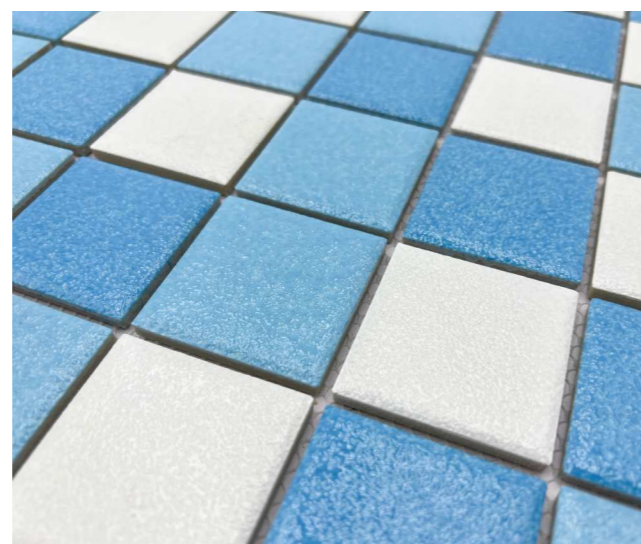

AP23B01-1
 Chip Size(mm) : 23x23
 Sheet Size(mm) : 302x302

AP23R05
 Chip Size(mm) : 23x23
 Sheet Size(mm) : 302x302

Shuang Ou Pool Tiles
 /A Distinctive Classic

Ap23716
 Chip Size(mm) : 23x23
 Sheet Size(mm) : 302x302

AP23R02
 Chip Size(mm) : 23x23
 Sheet Size(mm) : 302x302

AP48B01-1
Chip Size(mm) : 48x48
Sheet Size(mm) :306x306

Swimming Pool Tiles

モロッコスタイル

Made in CHINA

Precautions for the product ●Please note that it is slippery on wet ground.
製品に関する注意事項 ●濡れた地面では滑りやすいのでご注意ください。