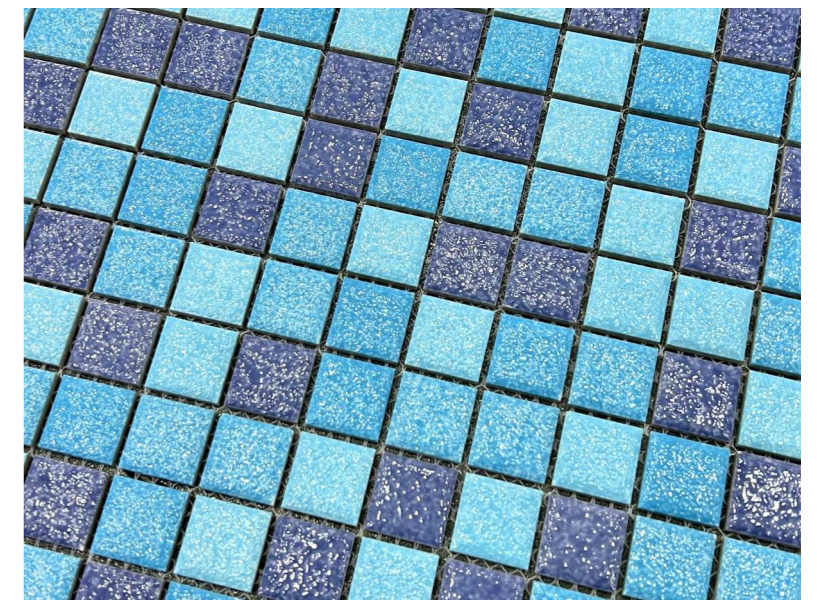

Official Website

Ap23716
Chip Size(mm) : 23x23
Sheet Size(mm) : 302x302

Shuangou has cooperated with many designers to bring unique swimming pool brick products to create a different Moroccan style swimming pool for you.

双鸥与众多设计师合作,带来与众不同的泳池砖产品,为您打造不一样的摩洛哥风格游泳池。

AP23R04
Chip Size(mm) : 23x23
Sheet Size(mm) : 302x302

Ap23716
Chip Size(mm) : 23x23
Sheet Size(mm) : 302x302

打破了常规的设计，
第一眼就能深深的吸引你的视角，
让原本单调的泳池更加有层次和立体感，
能与民宿个性化的特点相结合。